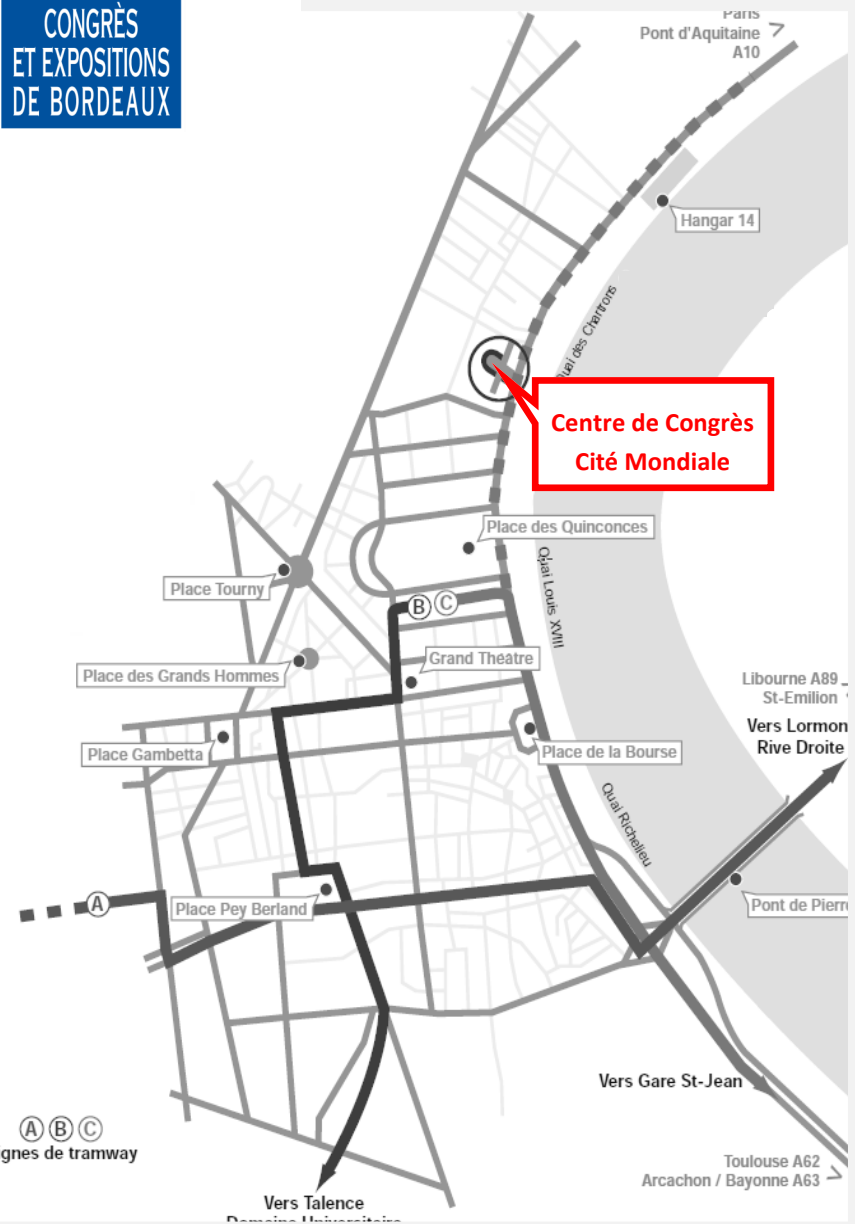

CONGRÈS
ET EXPOSITIONS
DE BORDEAUX

Parking
Parc de stationnement public et payant de 850 places, pratique et facile d'accès :
Parking Cité Mondiale - 20, quai des Chartrons - Bordeaux

Livraisons
Elles doivent être assurées par un camion équipé d'un hayon d'une hauteur **maximum de 2 m 70**, et s'effectuent exclusivement sur l'aire de livraison située au niveau-1.
(Accès par le parking souterrain de la Cité Mondiale)