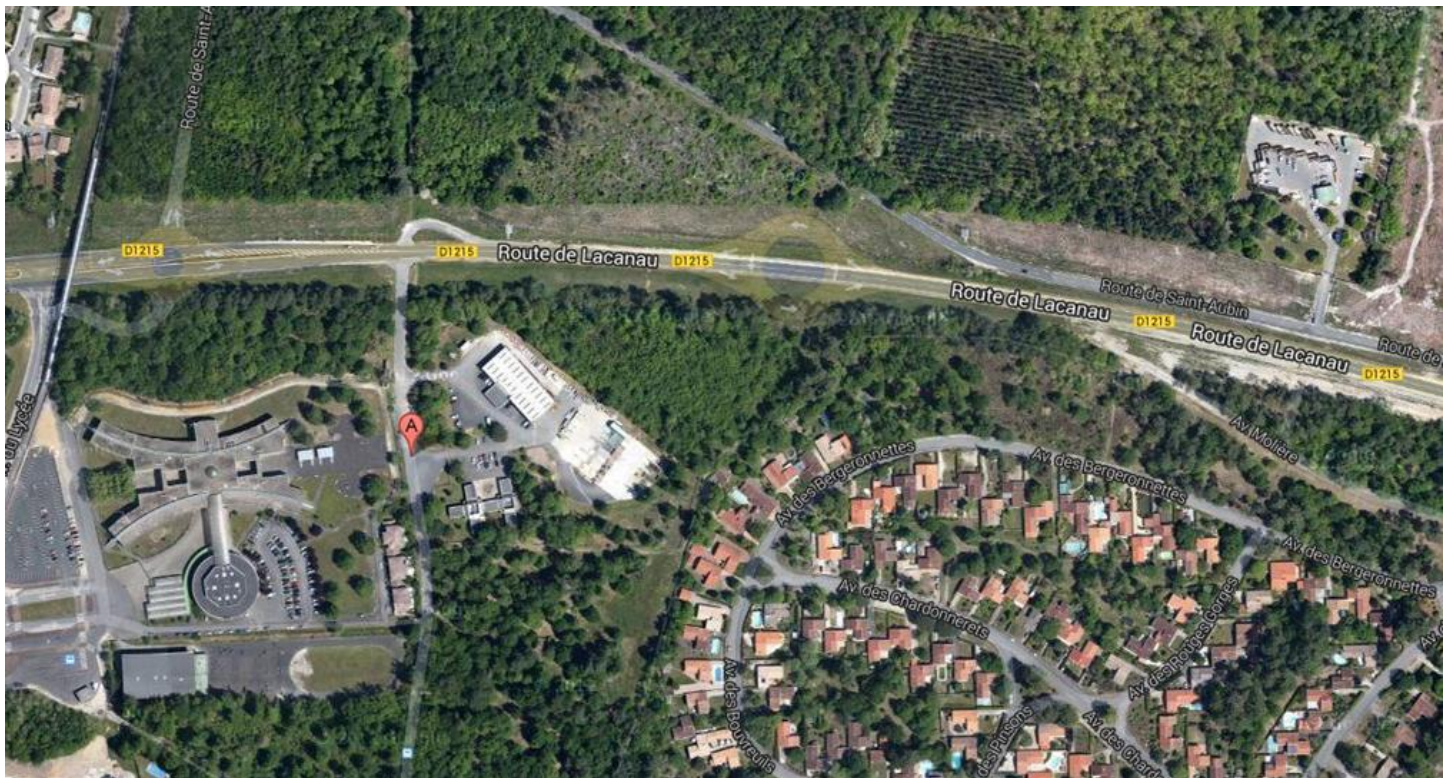

## CGEP 6

Allée du Poujeau de la Galle  
33320 LE TAILLAN MEDOC

**Sortie rocade N°8** direction Lacanau/Saint Aubin à la passerelle du Lycée sud  
Médoc revenir sur ses pas sur 100m entrée à droite