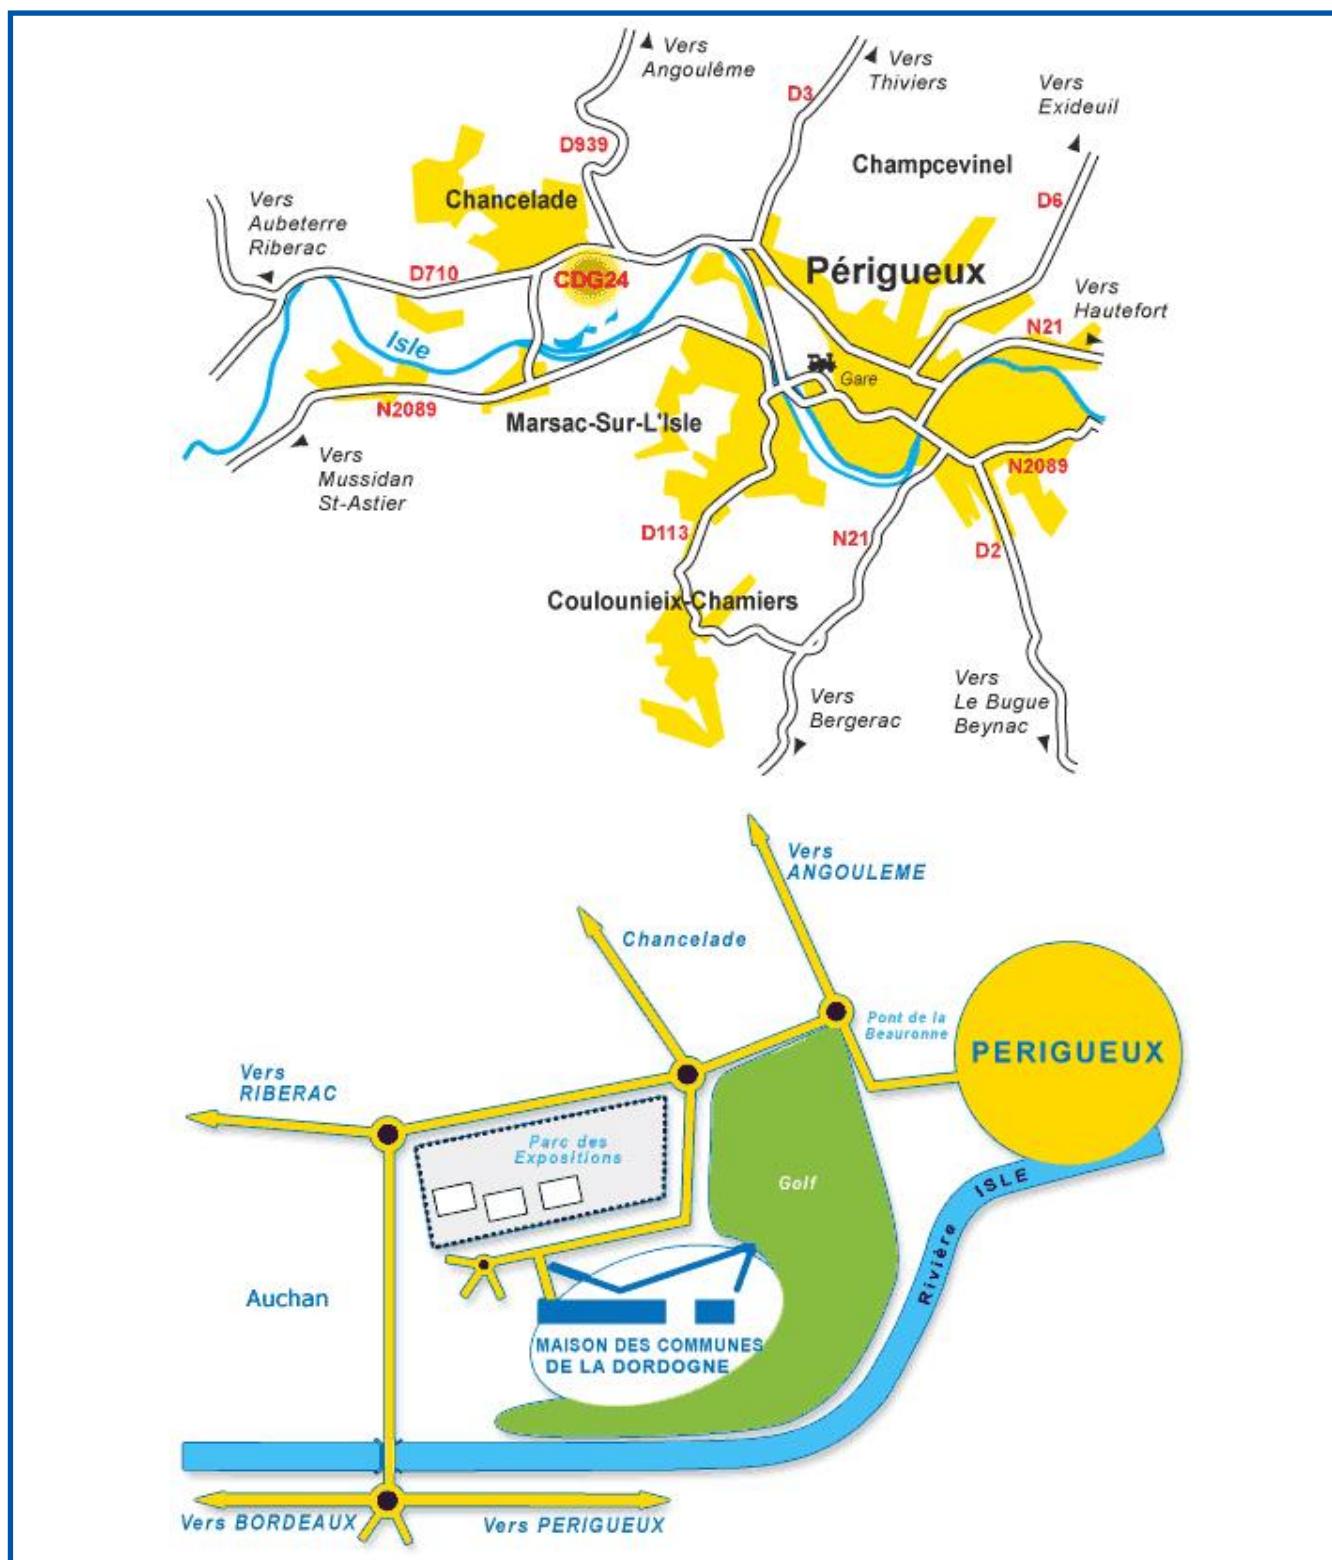

# - Plan d'accès -

Adresse : Parc des Expositions - Hall Boétie

24 MARSAC-SUR-L'ISLE